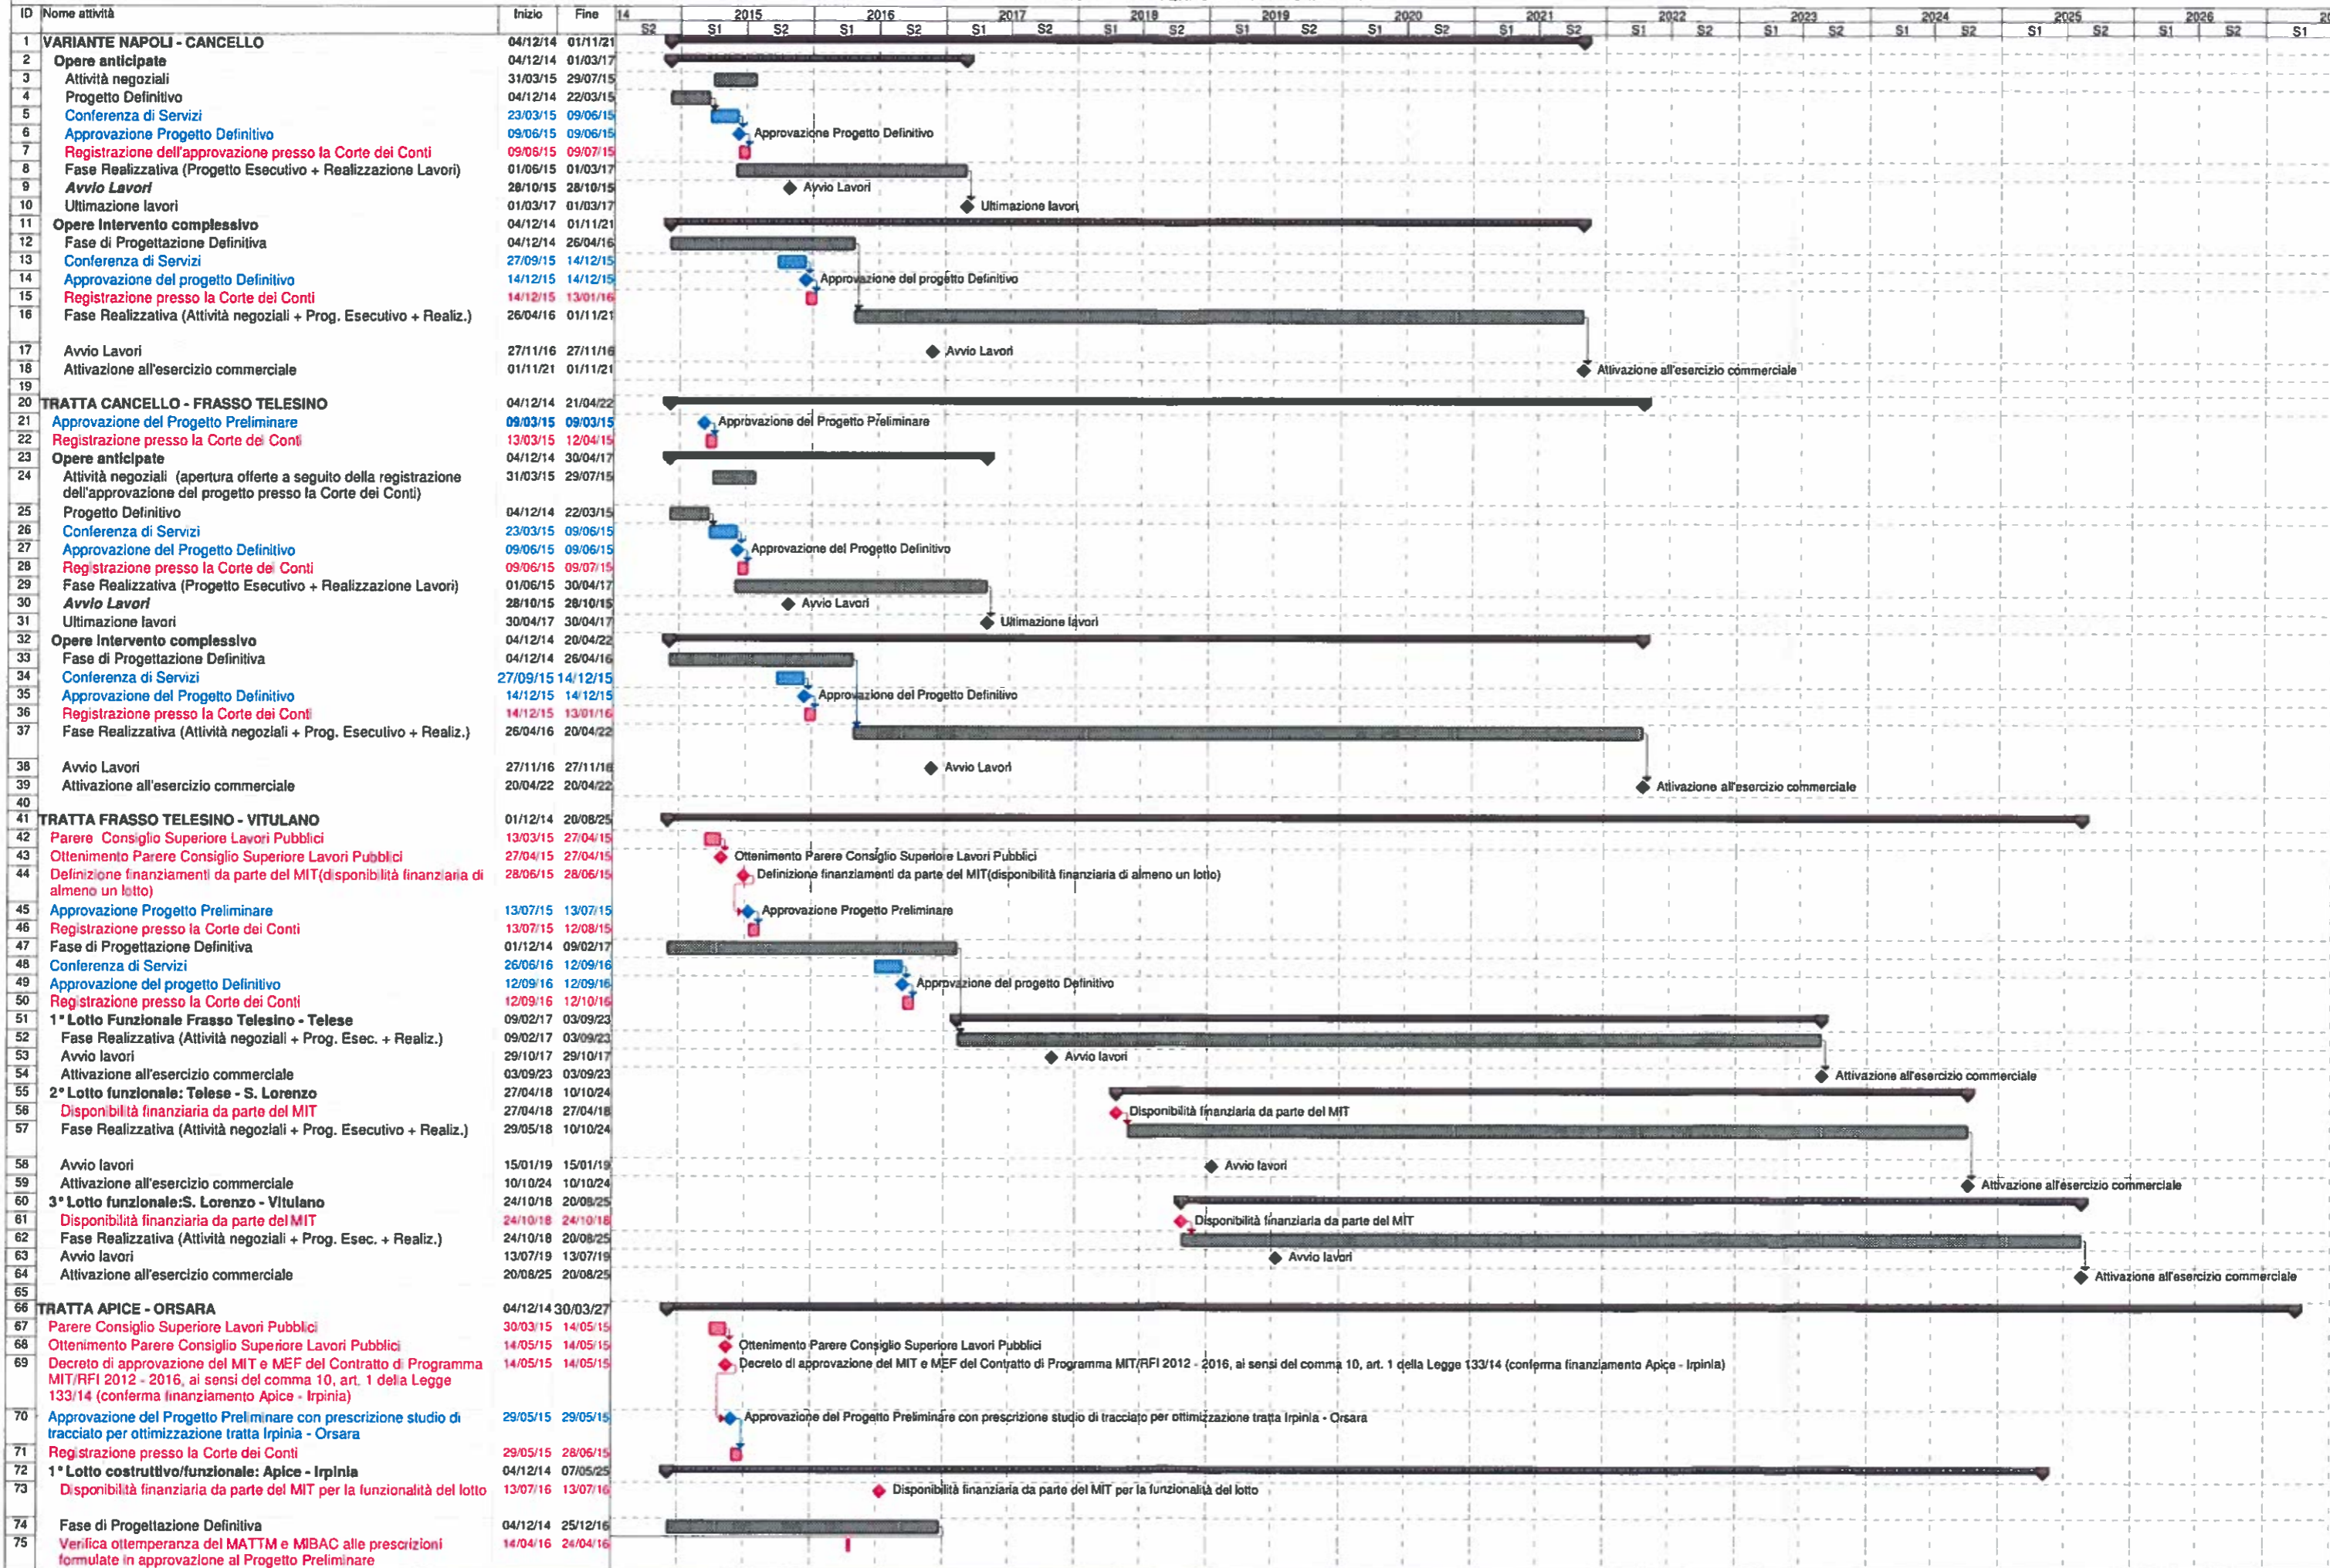

PIANO DI AZIONE - ASSE FERROVIARIO NAPOLI - BARI

I presenti cronoprogrammi sono al netto di eventuali slittamenti per cause esterne (ricorsi, mancata tempestiva erogazione finanziamenti, ritardi in permessualistica, richieste di procedure straordinarie.....)