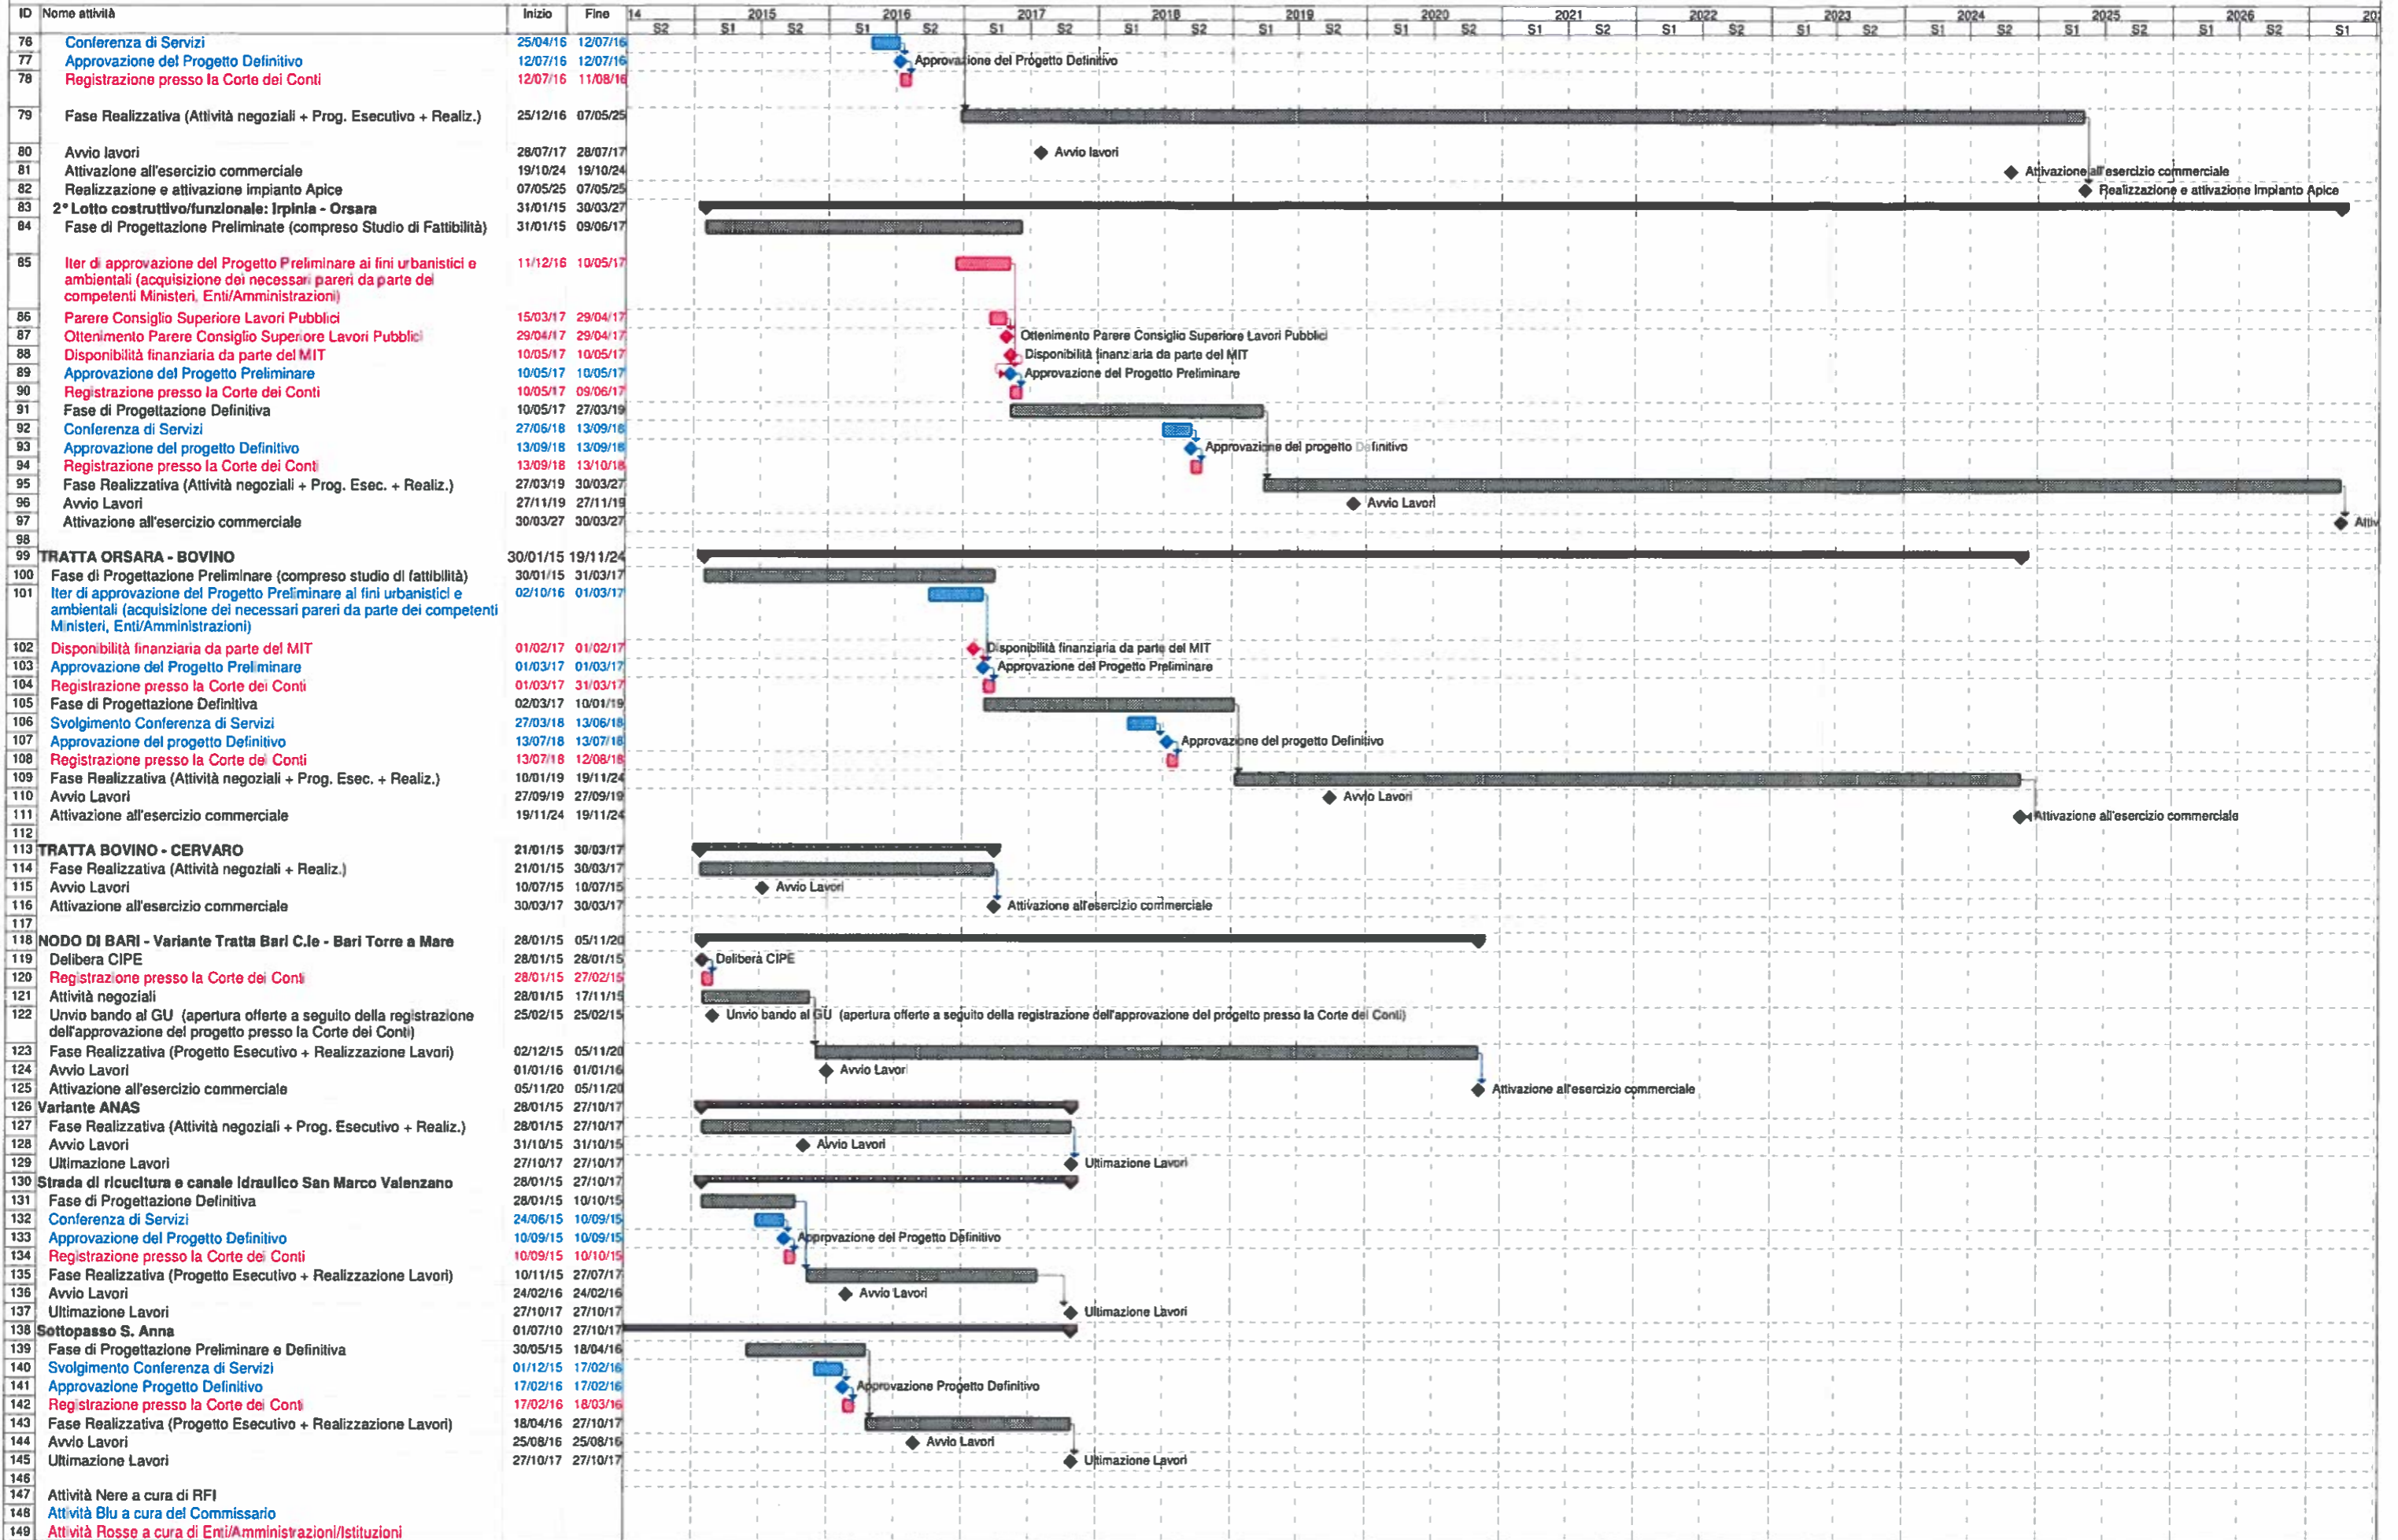

PIANO DI AZIONE - ASSE FERROVIARIO NAPOLI - BARI

I presenti cronoprogrammi sono al netto di eventuali slittamenti per cause esterne (ricorsi, mancata tempestiva erogazione finanziamenti, ritardi in permessualistica, richieste di procedure straordinarie.....)